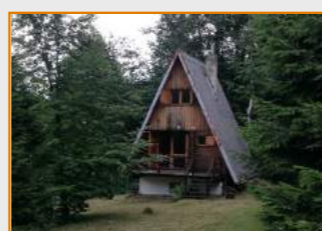

Pronájem bytu
1+1, 37 m2, Bohumín - Sk e o
Cena: 5 800 Kč/měs.
mob.: 608 193 881

Nabídka číslo: P210179

Prodej chaty
v Beskydech
Cena: 963 000 Kč
mob.: 608 193 881

AREÁL POHODA LOUČKY

Ubytovna se nachází v obci Hranické Loučky poblíž Hustopečí nad Bečvou. Ubytování nabízíme ve dvou-, tří- a čtyřlůžkových pokojích. Kapacita ubytovny je 24 lůžek. Sociální zařízení jsou na chodbě. Ve společné kuchyni je možnost přípravy vlastních jídel. K občerstvení vás zveme do naší hospůdky s venkovním posezením, grilem, udrinou a dětským koutkem. Parkoviště je v oploceném areálu ubytovny. Na pokojích se lze zdarma připojit na internet. Ubytování je vhodné jak pro stavební a montážní firmy, tak pro turisty, cyklisty a rybáře.